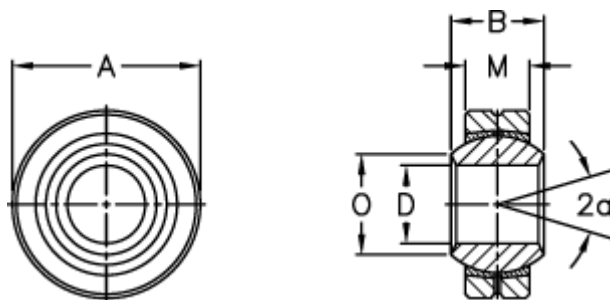

Varenummer: 03400006
Beskrivelse: Fluro Ledleje GL 6

Mål

A	= 18	Tilladelige o/min = 760
a (grader)	= 13	Vægt = 12
B	= 9	
D	= 6	
Dynamisk belastning C (kN)	= 3.2	
M	= 6.75	
O	= 8.9	
Statisk belastning C0 (kN)	= 12.8	